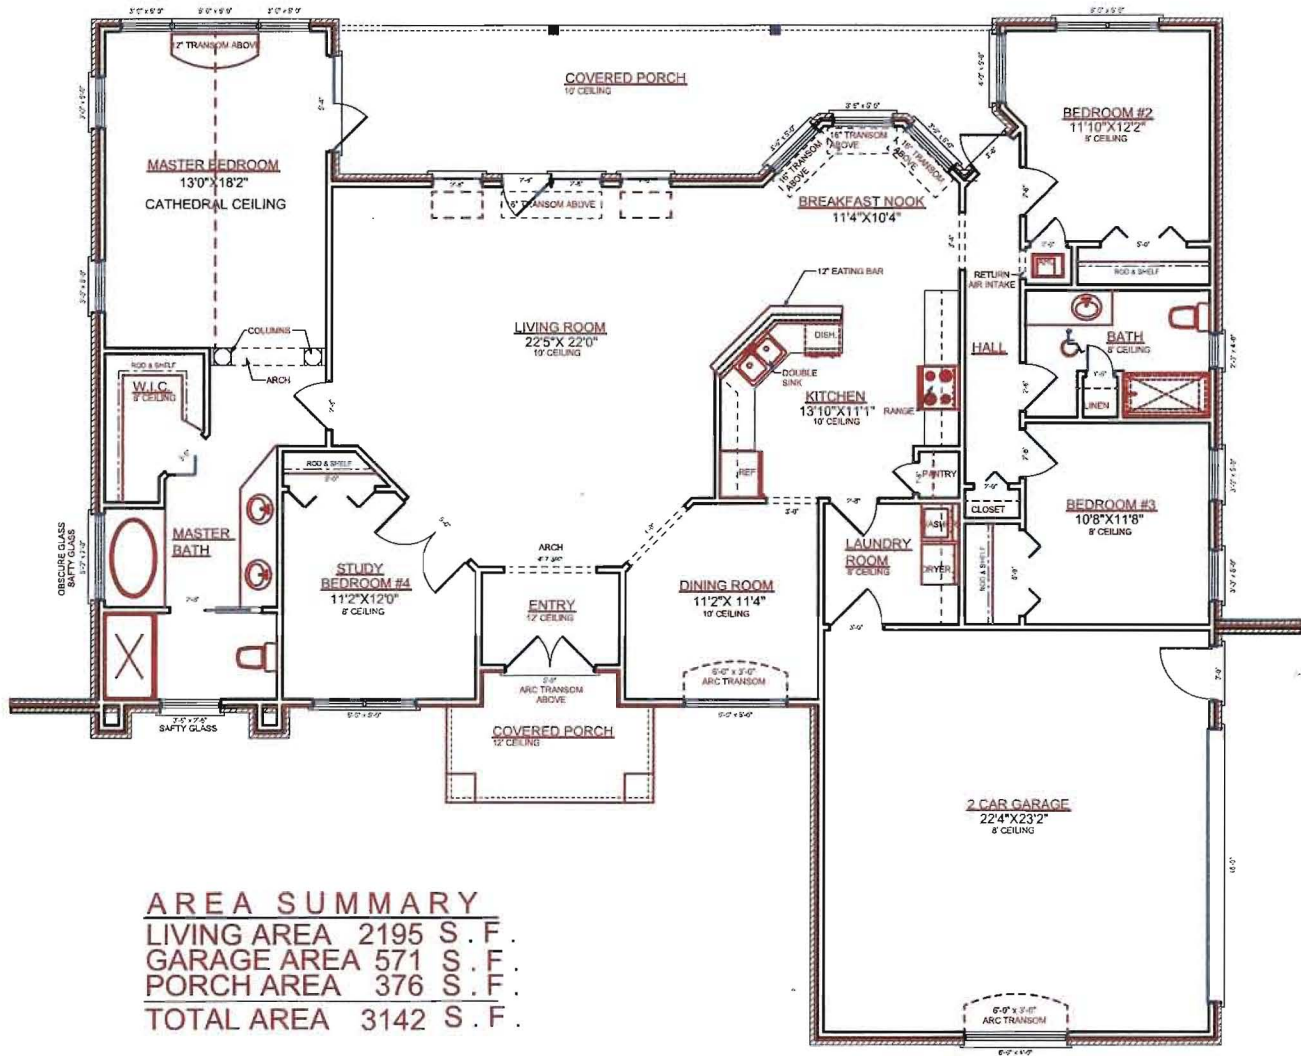

ERKINGER HOME BUILDERS, INC

AREA SUMMARY

LIVING AREA	2195 S. F.
GARAGE AREA	571 S. F.
PORCH AREA	376 S. F.
TOTAL AREA	3142 S. F.

DRAWN BY: MATTHEW A. ERKINGER SR

"THE SANTA FE"